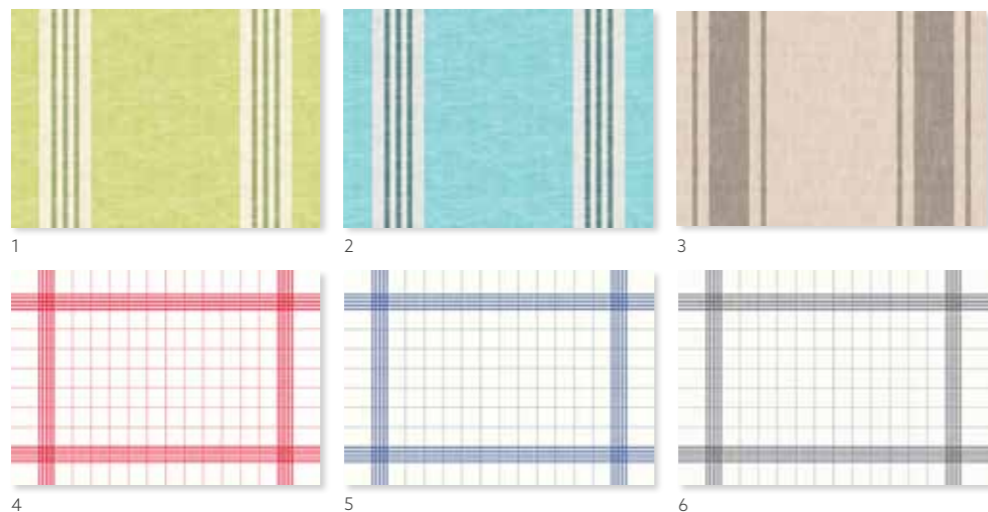

TOWEL NAPKIN®

- In großzügigem Format
- Flach liegend im Karton
- „Back to Basics“ für eine gemütliche Atmosphäre

JOY TOWEL NAPKIN, 38 X 54 CM

NR.	ART.	BESCHREIBUNG	PACK	1	2	3	4	5	6
1	186483	Raya Kiwi	4 x 50	•	•	•	•	•	•
2	186584	Raya Blue	4 x 50	•	•	•	•	•	•
3	178882	Malia Black	4 x 50	•	•	•	•	•	•
	178271	Malia Black	1 x 250	•	•	•	•	•	•
4	173760	Rot	4 x 50	•	•	•	•	•	•
	173006	Rot	1 x 250	•	•	•	•	•	•
5	174022	Blau	1 x 250	•	•	•	•	•	•
6	173761	Dark Grey	4 x 50	•	•	•	•	•	•
	171531	Dark Grey	1 x 250	•	•	•	•	•	•