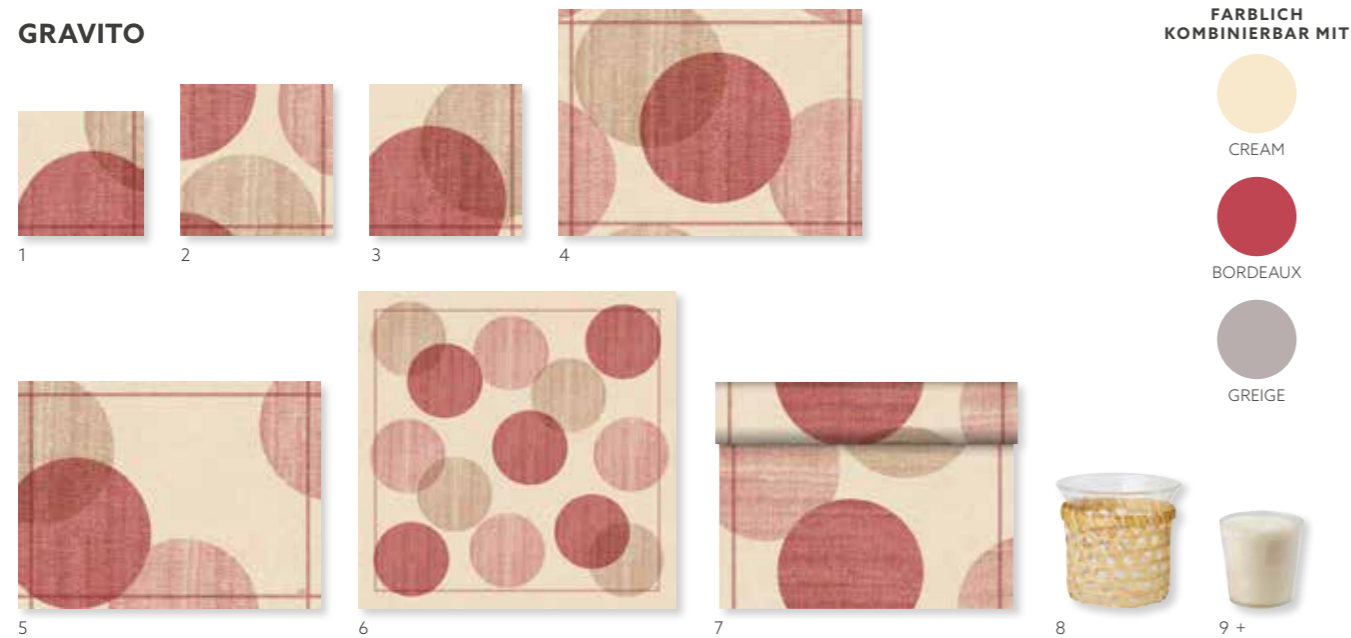

THEMENMOTIVE DEKORATION

„Dekoration ist eine Hommage an die Welt als Schmelztiegel vieler globaler Strömungen. Hier spielen afrikanische Strukturen, Bast & Batik,, Streifen & Linien sowie Punkte, Kreise und Flächen eine Rolle.“

MIRA

FARBlich KOMBINIERBAR MIT

WEISS

MELLOW ROSE

GRANITE GREY

NR.	ART.	BESCHREIBUNG	PACK	13	14	15	16	17	18	19	20	21	22	23	24
1	186589	Zelltuch-Serviette, 3-lagig, 33 x 33 cm	4 x 250	•	•	•	•	•	•	•	•	•	•	•	•
2	186592	Dunilin® Serviette, 40 x 40 cm	12 x 45	•	•	•	•	•	•	•	•	•	•	•	•
3	186524	Dunice!® Tischset, 30 x 40 cm	5 x 100	•	•	•	•	•	•	•	•	•	•	•	•
4	186529	Papier-Tischset, 30 x 40 cm	4 x 250	•	•	•	•	•	•	•	•	•	•	•	•
5	186520	Dunice!® Tête-à-Tête-Tischläufer, 0,4 x 24 m	4 x 1	•	•	•	•	•	•	•	•	•	•	•	•
6	174418	Kerzenhalter Billy, Weiß, Metall, 140 x 75 mm	4 x 1	•	•	•	•	•	•	•	•	•	•	•	•
7	165735	LED-Set, Wiederaufladbar, Warm WEISS, 12 Stck., 70 x 40 mm, 13 h	1 x 1	•	•	•	•	•	•	•	•	•	•	•	•

GRAVITO

FARBlich KOMBINIERBAR MIT

CREAM

BORDEAUX

GREIGE

NR.	ART.	BESCHREIBUNG	PACK	13	14	15	16	17	18	19	20	21	22	23	24
1	183005	Zelltuch-Serviette, 3-lagig, 33 x 33 cm	4 x 250	•	•	•	•	•	•	•	•	•	•	•	•
2	183044	Klassik-Serviette, 40 x 40 cm	6 x 50	•	•	•	•	•	•	•	•	•	•	•	•
3	186713	Dunisoft® Serviette, 40 x 40 cm	12 x 60	•	•	•	•	•	•	•	•	•	•	•	•
4	183144	Dunice!® Tischset, 30 x 40 cm	5 x 100	•	•	•	•	•	•	•	•	•	•	•	•
5	183152	Papier-Tischset, 30 x 40 cm	4 x 250	•	•	•	•	•	•	•	•	•	•	•	•
6	183068	Dunice!® Mitteldecke, 84 x 84 cm	5 x 20	•	•	•	•	•	•	•	•	•	•	•	•
	183083	Dunice!® Mitteldecke, 84 x 84 cm	1 x 100	•	•	•	•	•	•	•	•	•	•	•	•
7	183121	Dunice!® Tête-à-Tête-Tischläufer, 0,4 x 24 m	4 x 1	•	•	•	•	•	•	•	•	•	•	•	•
8	183184	Kerzenhalter Conscious, Natur, Glas, 90 x 100 mm	4 x 1	•	•	•	•	•	•	•	•	•	•	•	•
9	151527	Switch & Shine Nachfüller, Cream, 65 x 65 mm, 30 h	2 x 6	•	•	•	•	•	•	•	•	•	•	•	•

BROOKLYN BLACK

FARBlich KOMBINIERBAR MIT

CREAM

CHESTNUT

SCHWARZ