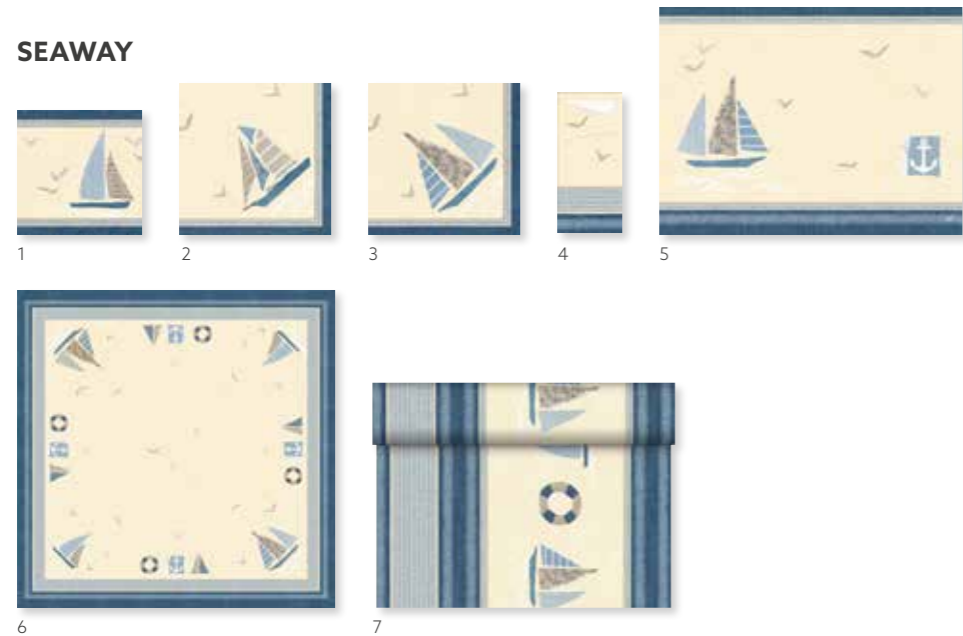

THEMENMOTIVE MARITIM

Soll es Meeresstimmung sein – auch weit von der Küste entfernt?

SEAWAY

FARBlich
KOMBINIERBAR MIT

NR.	ART.	BESCHREIBUNG	PACK	ecoecho	NR.	ART.	BESCHREIBUNG	PACK	ecoecho
1	183021	Zelltuch-Serviette, 3-lagig, 33 x 33 cm	10 x 50	•	6	183099	Dunisilk® Mitteldecke, 84 x 84 cm	5 x 20	•
	183006	Zelltuch-Serviette, 3-lagig, 33 x 33 cm	4 x 250	•		183072	Dunice® Mitteldecke, 84 x 84 cm	5 x 20	•
2	183045	Klassik-Serviette, 40 x 40 cm	6 x 50	•		183084	Dunice® Mitteldecke, 84 x 84 cm	1 x 100	•
3	186721	Dunisoft® Serviette, 40 x 40 cm	12 x 60	•	7	183127	Dunice® Tête-à-Tête-Tischläufer, 0,4 x 24 m	4 x 1	•
4	183063	Duni Sacchetto® Zelltuch, 8,5 x 19 cm	5 x 100	•					
5	183150	Dunice® Tischset, 30 x 40 cm	5 x 100	•					