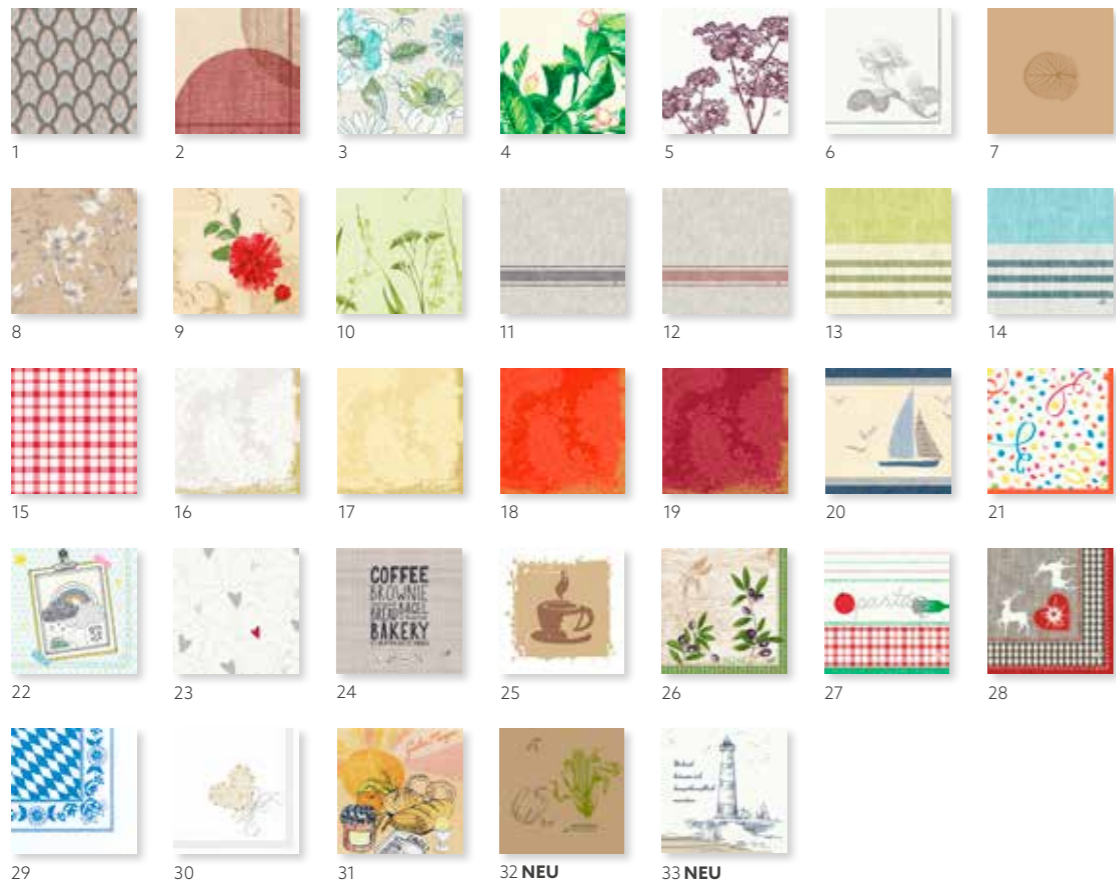

GO ZELLTUCH, 3-LAGIG, 33 X 33 CM

NR.	ART.	BESCHREIBUNG	PACK					NR.	ART.	BESCHREIBUNG	PACK				
3	186819	Jardin	10 x 50	•	•	•	•	20	183021	Seaway	10 x 50	•	•	•	•
4	186386	Banas	10 x 50	•	•	•	•	21	186828	Confetti	10 x 50	•	•	•	•
5	186402	Yarrow	10 x 50	•	•	•	•	22	186556	Keep Drawing	10 x 50	•	•	•	•
6	183018	Grey Rose	10 x 50	•	•	•	•	23	183019	Love	10 x 50	•	•	•	•
7	186417	Organic	10 x 50	•	•	•	•	25	183025	Cafeteria	10 x 50	•	•	•	•
8	183020	Floris	10 x 50	•	•	•	•	26	183024	Posea	10 x 50	•	•	•	•
10	178264	Liz	10 x 50	•	•	•	•	27	183023	Alberto	10 x 50	•	•	•	•
11	186553	Cocina Black	10 x 50	•	•	•	•	28	182587	Alpenglück	10 x 50	•	•	•	•
12	186554	Cocina Bordeaux	10 x 50	•	•	•	•	29	154936	Bayrische Raute	10 x 50	•	•	•	•
13	186555	Raya Kiwi	10 x 50	•	•	•	•	30	182087	Heart	10 x 50	•	•	•	•
14	186577	Raya Blue	10 x 50	•	•	•	•	32	192120	Veggies	10 x 50	•	•	•	•
16	174195	Royal White	10 x 50	•	•	•	•								

NR.	ART.	BESCHREIBUNG	PACK					NR.	ART.	BESCHREIBUNG	PACK				
1	186589	Mira	4 x 250	•	•	•	•	15	168130	Giovanni	4 x 250	•	•	•	•
2	183005	Gravito	4 x 250	•	•	•	•	16	174207	Royal White	4 x 250	•	•	•	•
3	186820	Jardin	4 x 250	•	•	•	•	17	174208	Royal Cream	4 x 250	•	•	•	•
5	186407	Yarrow	4 x 250	•	•	•	•	18	174210	Royal Mandarin	4 x 250	•	•	•	•
8	183003	Floris	4 x 250	•	•	•	•	19	174209	Royal Bordeaux	4 x 250	•	•	•	•
9	183004	Marit	4 x 250	•	•	•	•	20	183006	Seaway	4 x 250	•	•	•	•
10	178265	Liz	4 x 250	•	•	•	•	21	186829	Confetti	4 x 250	•	•	•	•
11	186450	Cocina Black	4 x 250	•	•	•	•	24	186411	Bakery	4 x 250	•	•	•	•
12	186451	Cocina Bordeaux	4 x 250	•	•	•	•	26	183007	Posea	4 x 250	•	•	•	•
13	186452	Raya Kiwi	4 x 250	•	•	•	•	29	211888	Bayrische Raute	4 x 250	•	•	•	•
14	186578	Raya Blue	4 x 250	•	•	•	•	31	305587	Ein schöner Tag	4 x 250	•	•	•	•
								33	188498	Küste & Meer, 2-lagig	4 x 300	•	•	•	•

GO ZELLTUCH, 3-LAGIG, 24 X 24 CM

NR.	ART.	BESCHREIBUNG	PACK				
1	183028	Bar	8 x 250	•	•	•	•
2	183027	Cafeteria	8 x 250	•	•	•	•
3	168304	Izza	8 x 250	•	•	•	•
4	168513	Good Morning	8 x 250	•	•	•	•