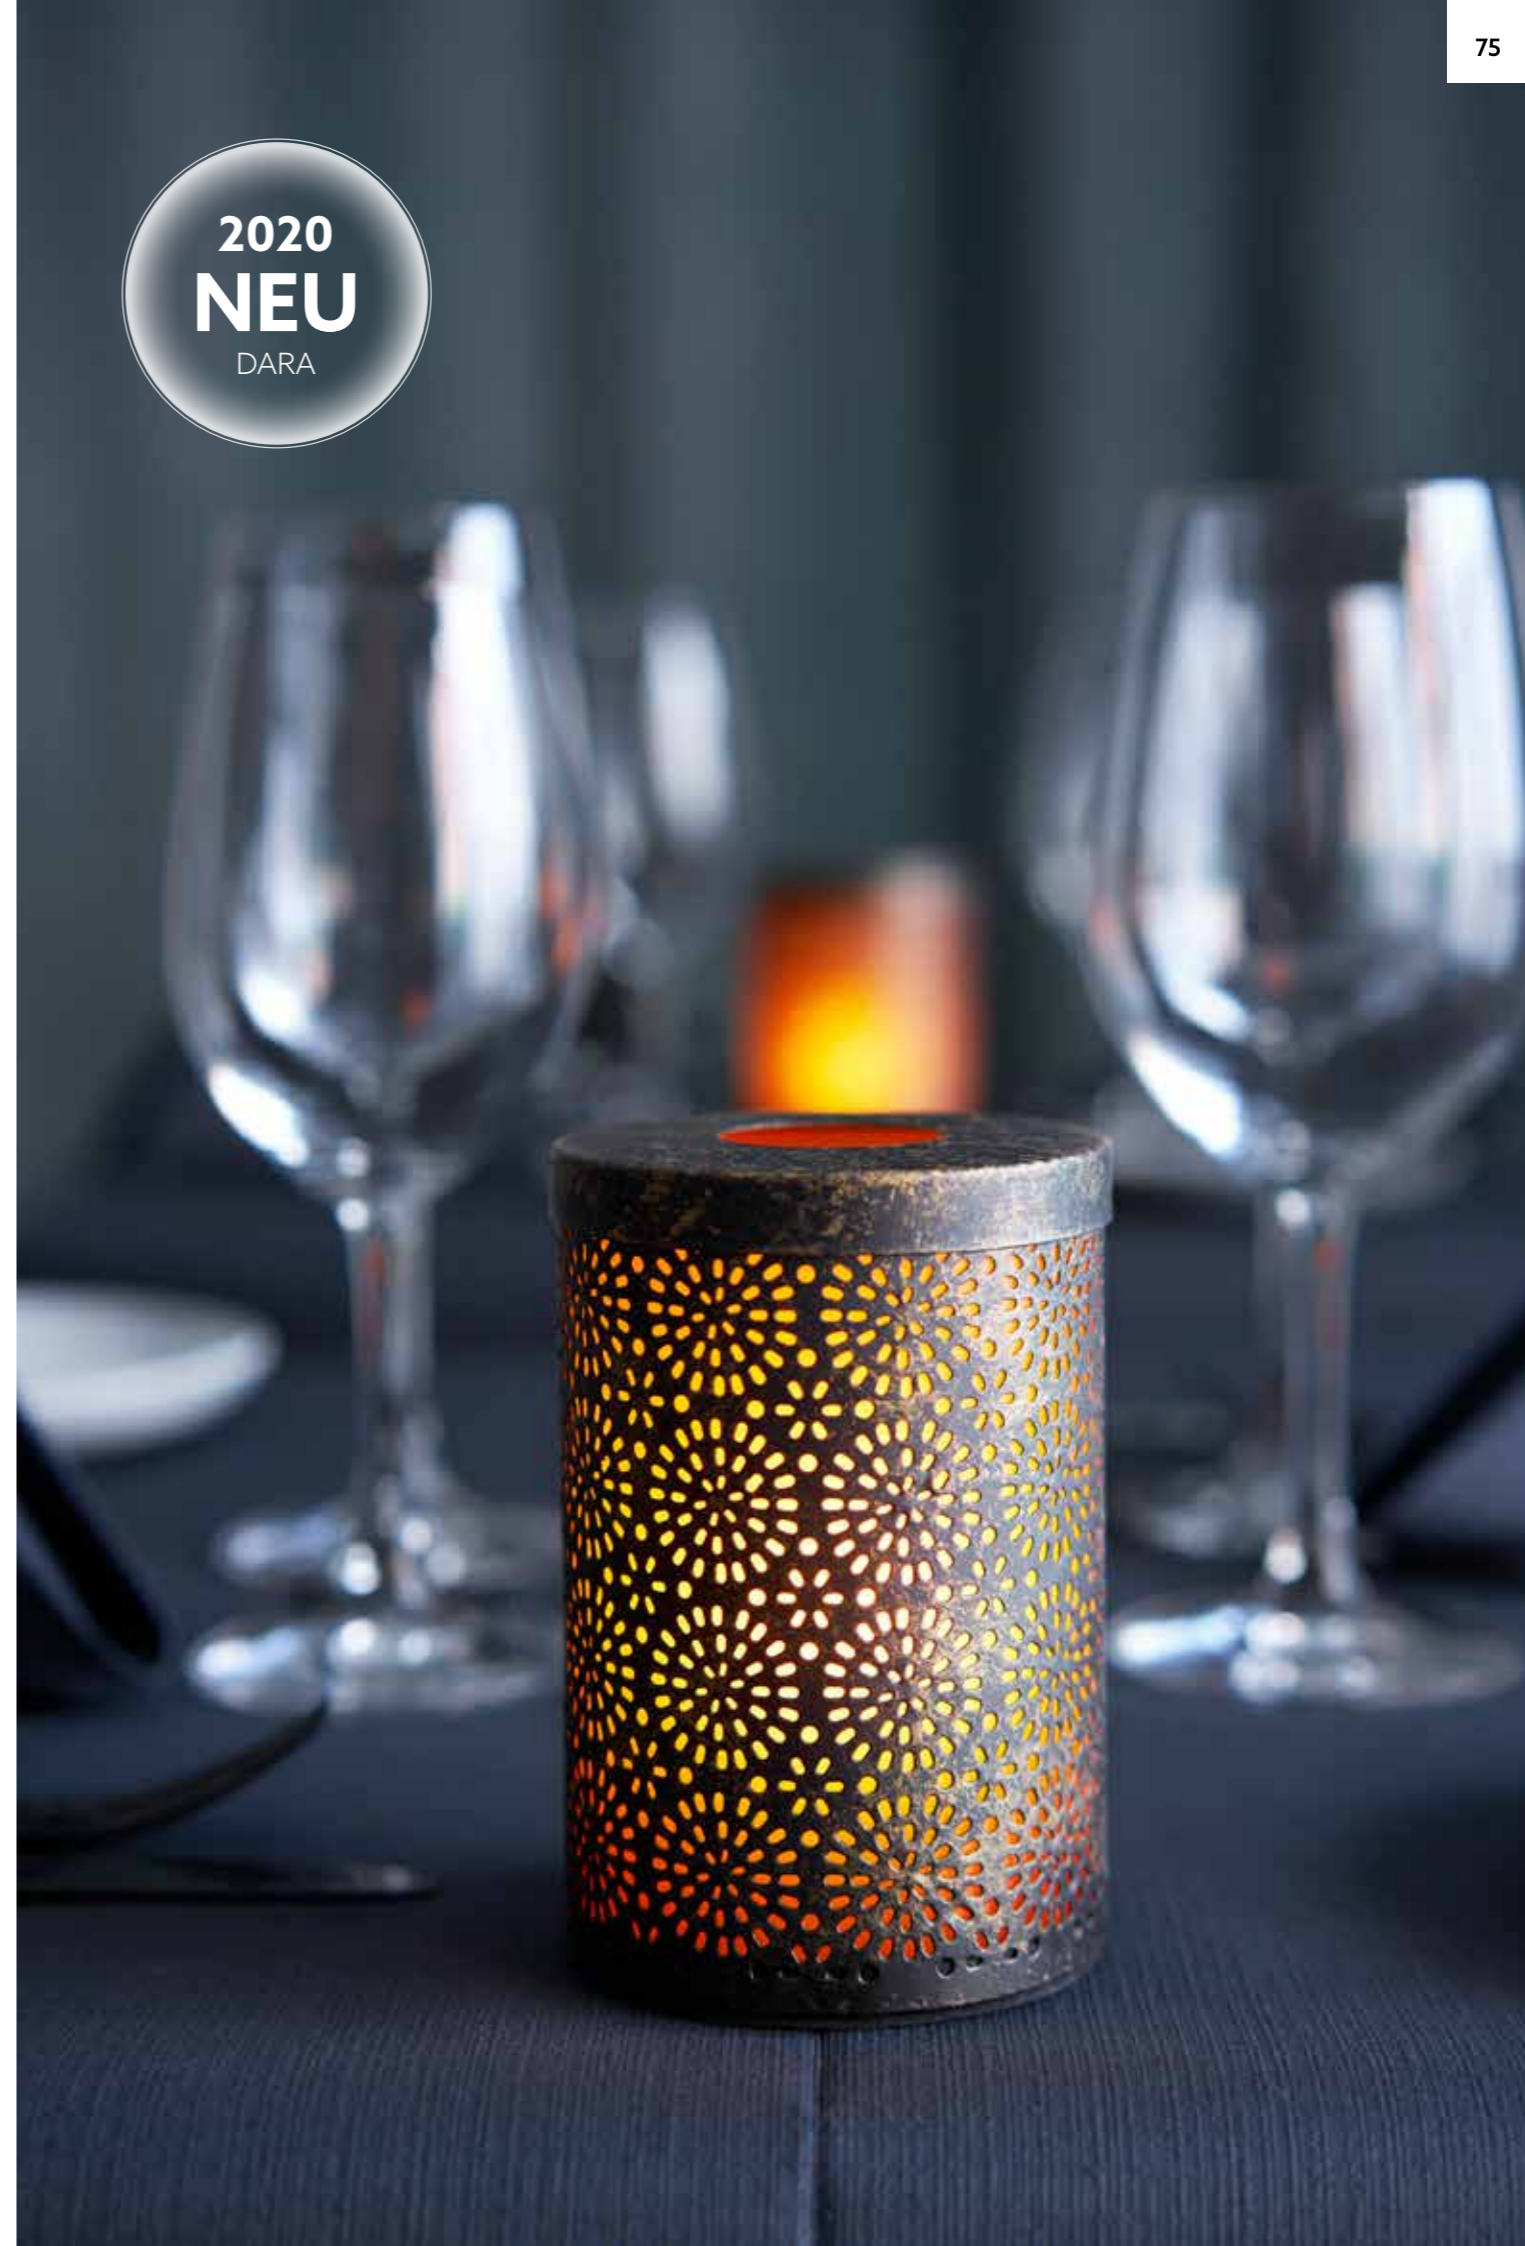

KERZEN & ACCESSOIRES INS RICHTIGE LICHT GERÜCKT

- Echtes Profi-Sortiment
- Optimale Sicherheit, Qualität und Komfort
- Gemütliche Atmosphäre drinnen und draußen
- Weniger Zeit für Anzünden und Reinigen – mehr Zeit für die Gäste
- Große Auswahl an LEDs und echten Kerzen

2020
NEU
DARA