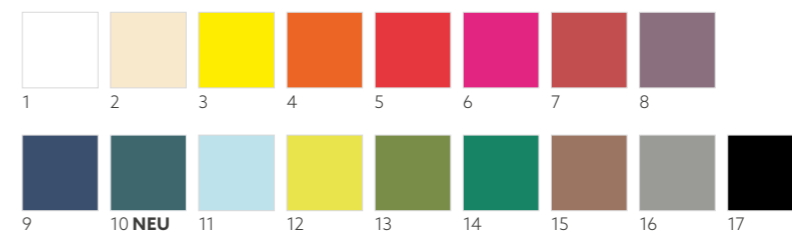

KLASSIK

- Premium-Optik zum guten Preis
- Zelltuch 4-lagig, geprägt, ideal zum Falten
- Perfekt für Lunch und Brunch

JOY KLASSIK, 40 X 40 CM

NR.	ART.	BESCHREIBUNG	PACK	1	2	3	4	5	6	7	8	9	10	11	12	13	14	15	16	17	
1	154669	Weiß	6 x 50	•	•	•	•	•	•	•	•	•	•	•	•	•	•	•	•	•	•
2	154677	Cream	6 x 50	•	•	•	•	•	•	•	•	•	•	•	•	•	•	•	•	•	•
3	154675	Gelb	6 x 50	•	•	•	•	•	•	•	•	•	•	•	•	•	•	•	•	•	•
4	165561	Mandarin	6 x 50	•	•	•	•	•	•	•	•	•	•	•	•	•	•	•	•	•	•
5	154674	Rot	6 x 50	•	•	•	•	•	•	•	•	•	•	•	•	•	•	•	•	•	•
6	165564	Fuchsia	6 x 50	•	•	•	•	•	•	•	•	•	•	•	•	•	•	•	•	•	•
7	154671	Bordeaux	6 x 50	•	•	•	•	•	•	•	•	•	•	•	•	•	•	•	•	•	•
8	165562	Plum	6 x 50	•	•	•	•	•	•	•	•	•	•	•	•	•	•	•	•	•	•
9	154672	Dunkelblau	6 x 50	•	•	•	•	•	•	•	•	•	•	•	•	•	•	•	•	•	•
10	188332	Ocean Teal	6 x 50	•	•	•	•	•	•	•	•	•	•	•	•	•	•	•	•	•	•
11	171549	Mint Blue	6 x 50	•	•	•	•	•	•	•	•	•	•	•	•	•	•	•	•	•	•
12	154680	Kiwi	6 x 50	•	•	•	•	•	•	•	•	•	•	•	•	•	•	•	•	•	•
13	186371	Leaf Green	6 x 50	•	•	•	•	•	•	•	•	•	•	•	•	•	•	•	•	•	•
14	154673	Jägergrün	6 x 50	•	•	•	•	•	•	•	•	•	•	•	•	•	•	•	•	•	•
15	178630	Chestnut	6 x 50	•	•	•	•	•	•	•	•	•	•	•	•	•	•	•	•	•	•
16	178966	Granite Grey	6 x 50	•	•	•	•	•	•	•	•	•	•	•	•	•	•	•	•	•	•
17	178965	Schwarz	6 x 50	•	•	•	•	•	•	•	•	•	•	•	•	•	•	•	•	•	•