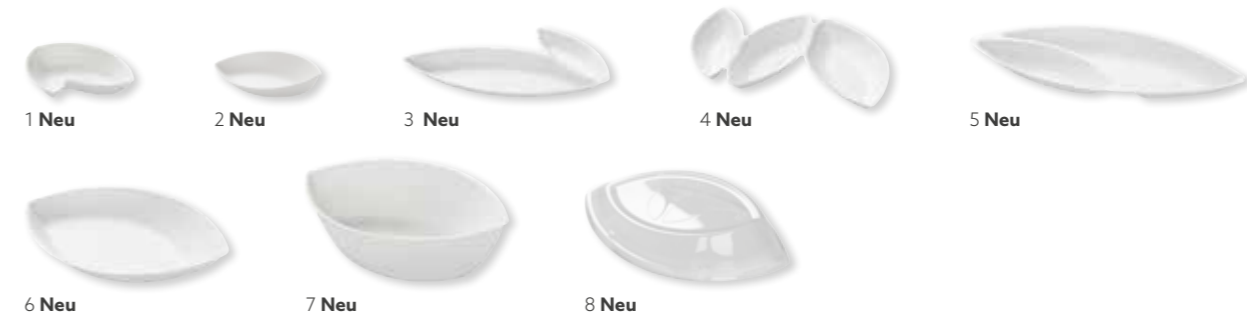

DUNI AMUSE-BOUCHE® BAGASSE

- Kompostierbar
- Aus nachwachsenden Nebenprodukten hergestellt
- Deckel aus kristallklarem Material