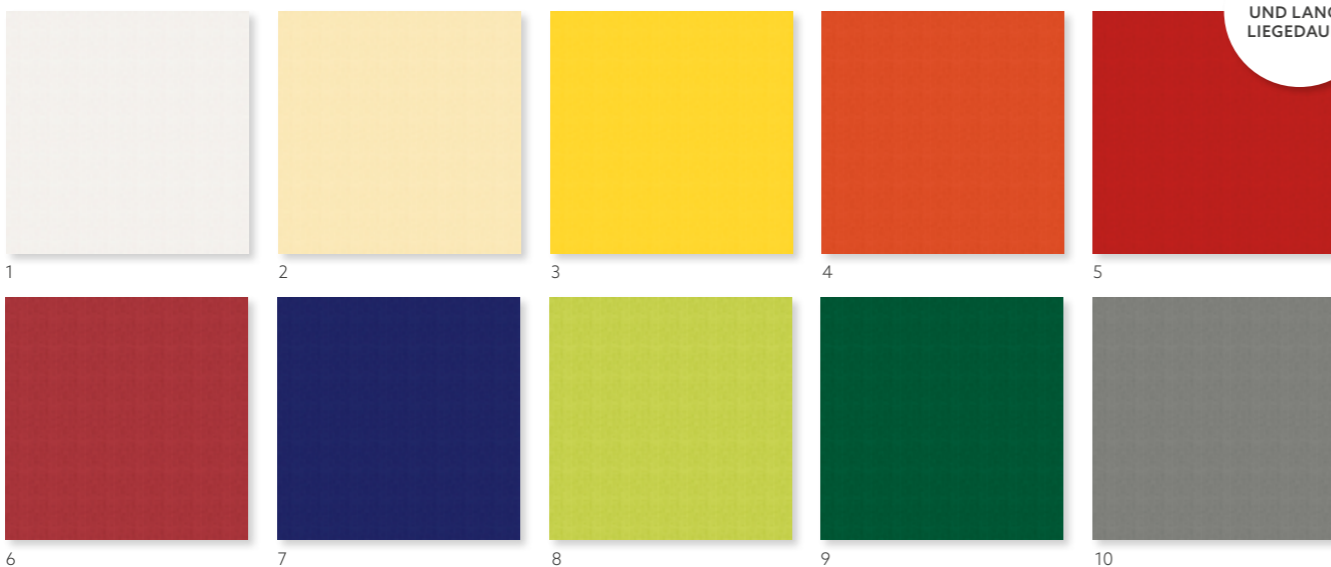

JOY DUNISILK® MITTELDECKE, 84 X 84 CM

ABWISCHBAR UND LANGE LIEGEDAUER

5 X 20

NR.	ART.	BESCHREIBUNG	PACK	NR.	ART.	BESCHREIBUNG	PACK
1	183100	Linnea Weiß	5 x 20	6	183105	Linnea Bordeaux	5 x 20
2	183101	Linnea Cream	5 x 20	7	183108	Linnea Dunkelblau	5 x 20
3	183102	Linnea Gelb	5 x 20	8	183106	Linnea Kiwi	5 x 20
4	183103	Linnea Mandarin	5 x 20	9	183107	Linnea Jägergrün	5 x 20
5	183104	Linnea Rot	5 x 20	10	183838	Linnea Granite Grey	5 x 20