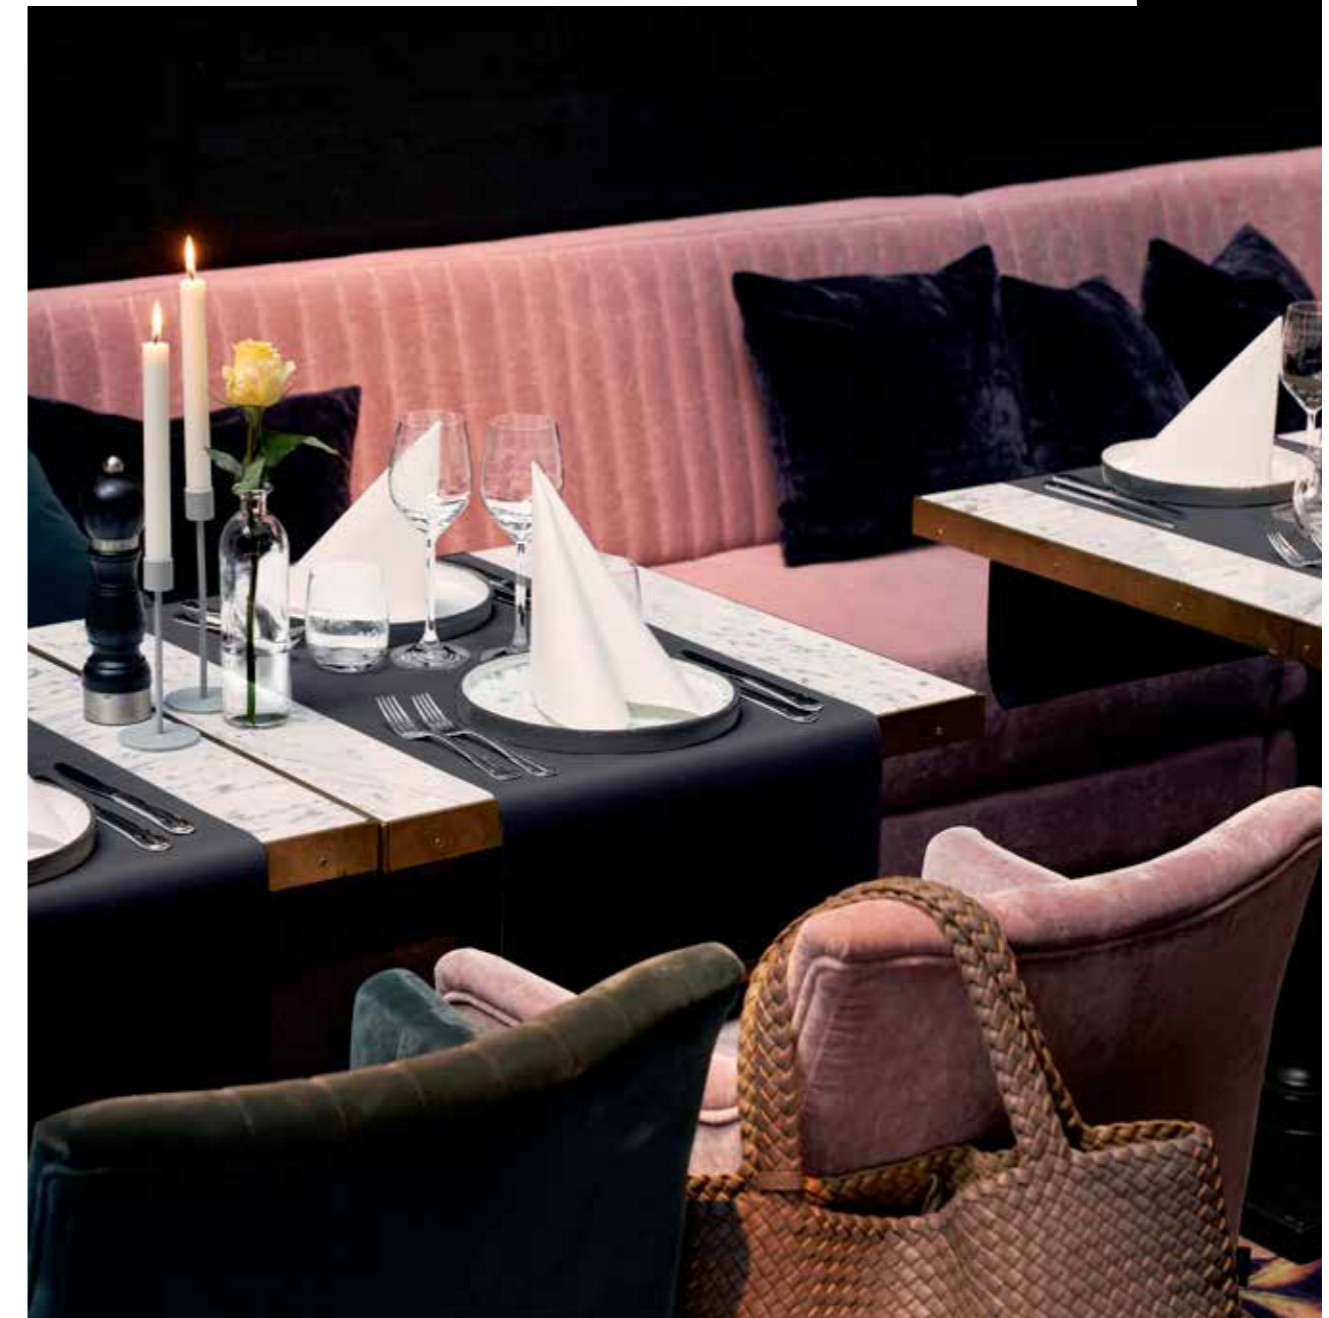

WOW EVOLIN® TÊTE-À-TÊTE-TISCHLÄUFER, 0,41 X 24 M

Weitere Farben finden Sie
in unserem JOY Sortiment
auf Seite 59

NR.	ART.	BESCHREIBUNG	PACK	NR.	ART.	BESCHREIBUNG	PACK
1	166854	Weiß	4 x1	4	172534	Greige	4 x1
2	166855	Cream	4 x1	5	166858	Granite Grey	4 x1
3	172533	Bordeaux	4 x1	6	166856	Schwarz	4 x1