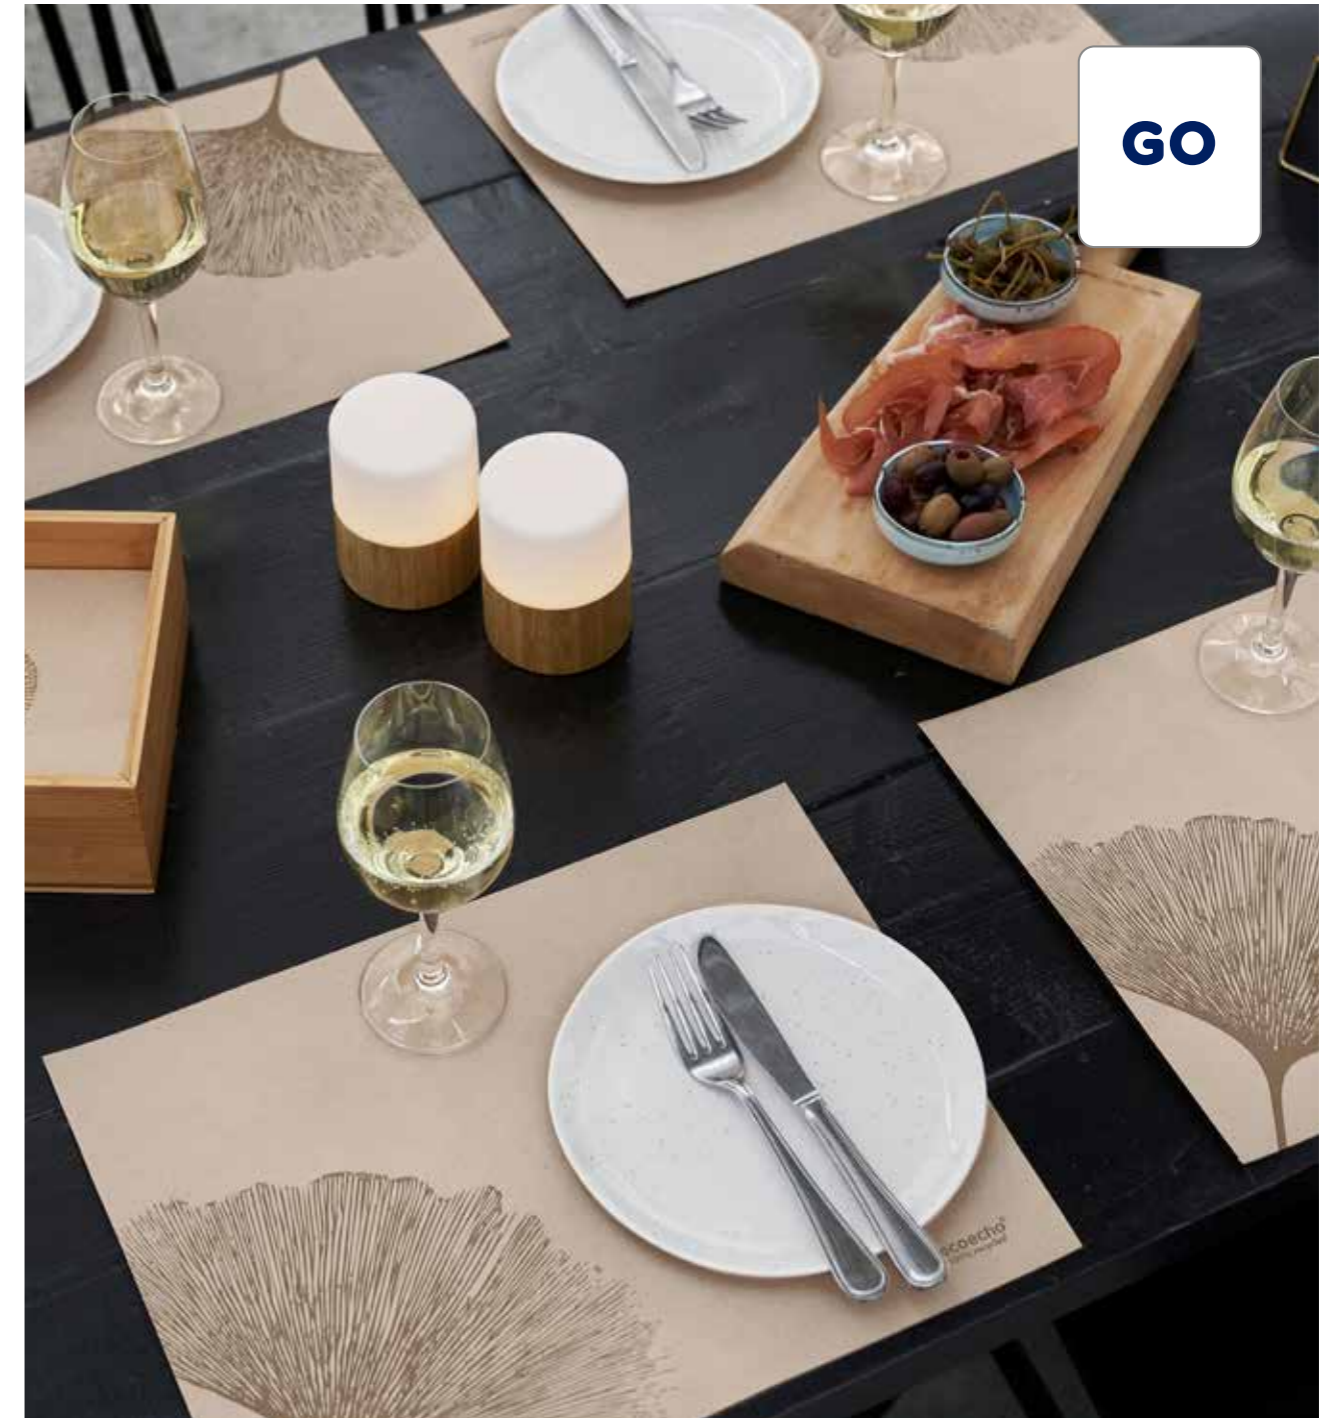

VIELSEITIG & PRAKTISCH

Papier-Tischwäsche aus der Kategorie GO ist gleichermaßen zweckmäßig, verlässlich und praktisch im Handling wie auch attraktiv und vielseitig. Sie ist ideal für Anlässe, bei denen Effizienz und Wirtschaftlichkeit wesentliche Faktoren sind. Wenn Sie gute Qualität im moderaten Budget suchen, dann ist GO die richtige Wahl.

Duni Papier:

Basic