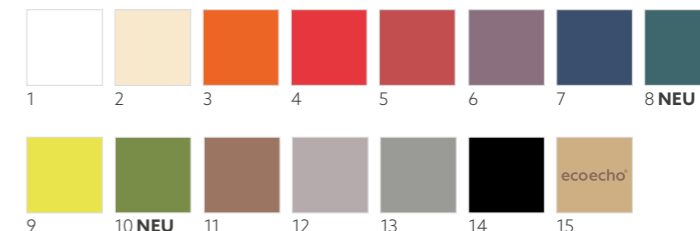

JOY DUNISOFT®, 20 X 20 CM

NR.	ART.	BESCHREIBUNG	PACK	NR.	ART.	BESCHREIBUNG	PACK
1	168060	Weiß	16 x 180	9	168067	Kiwi	16 x 180
2	168061	Cream	16 x 180	10	188327	Leaf Green	16 x 180
3	168065	Mandarin	16 x 180	11	174024	Chestnut	16 x 180
4	171559	Rot	16 x 180	12	184050	Greige	16 x 180
5	168062	Bordeaux	16 x 180	13	178636	Granite Grey	16 x 180
6	168066	Plum	16 x 180	14	168068	Schwarz	16 x 180
7	168064	Dunkelblau	16 x 180	15	178637	Eco Brown	16 x 180
8	188326	Ocean Teal	16 x 180				

SERVIETTEN-SPENDER

- Platzsparend und elegant
- Ideal für Tresen und Bars
- Verhindert Verschwendung von Servietten