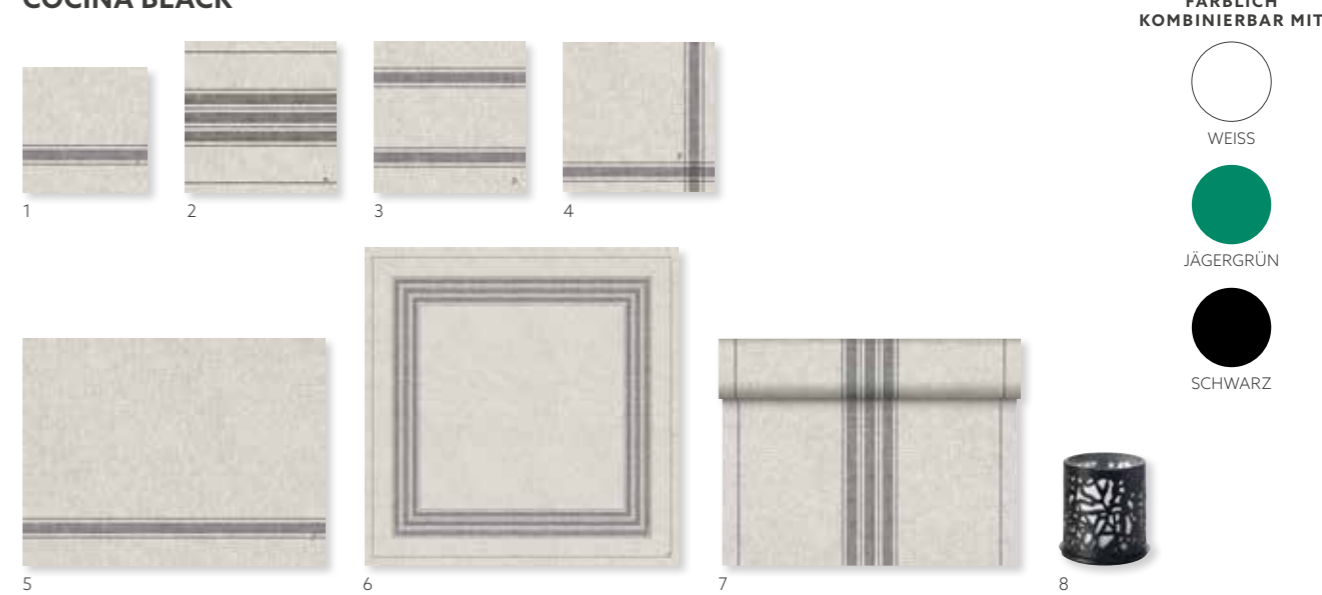

COCINA BLACK

NR.	ART.	BESCHREIBUNG	PACK	19	20	21	22	23	24	25	26	27	28	29
1	186553	Zelltuch-Serviette, 3-lagig, 33 x 33 cm	10 x 50	•	•									
	186450	Zelltuch-Serviette, 3-lagig, 33 x 33 cm	4 x 250	•	•									
2	186457	Zelltuch-Serviette, 3-lagig, 40 x 40 cm	4 x 250	•	•									
3	186463	Klassik-Serviette, 40 x 40 cm	6 x 50	•	•									
4	186594	Dunilin® Serviette, 40 x 40 cm	12 x 45	•	•									
5	186521	Dunichel® Tischset, 30 x 40 cm	5 x 100	•	•									
6	186515	Dunisilk® Mitteldecke, 84 x 84 cm	5 x 20	•	•									
	186533	Dunichel® Mitteldecke, 84 x 84 cm	5 x 20	•	•									
	186489	Dunichel® Mitteldecke, 84 x 84 cm	1 x 100	•	•									
7	186517	Dunichel® Tête-à-Tête-Tischläufer, 0,4 x 24 m	4 x 1	•	•									
8	186550	Kerzenhalter Twine, Schwarz, Metall, 75 x 75 mm	8 x 1	•	•