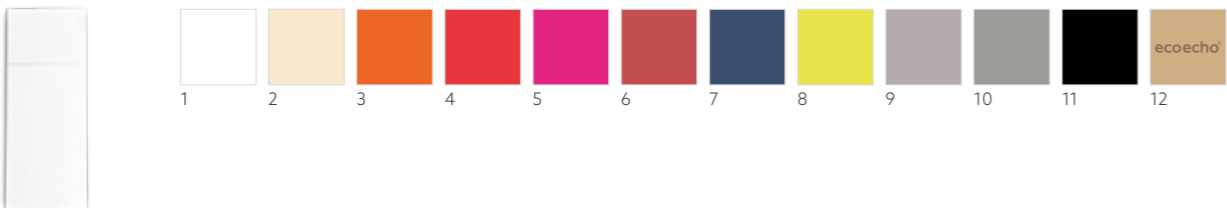

JOY DUNILETTO® SLIM, 40 X 33 CM