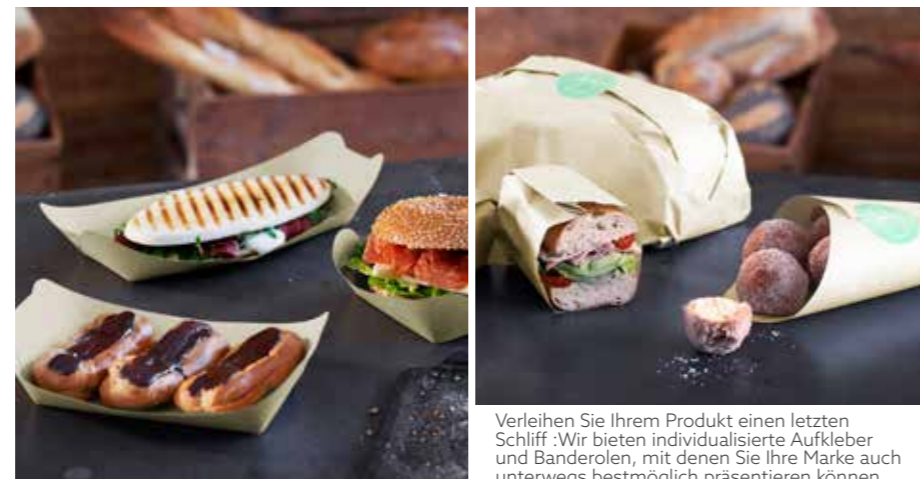

Verleihen Sie Ihrem Produkt einen letzten Schliff: Wir bieten individualisierte Aufkleber und Bänderolen, mit denen Sie Ihre Marke auch unterwegs bestmöglich präsentieren können.

DUNI AMUSE-BOUCHE® BAGASSE