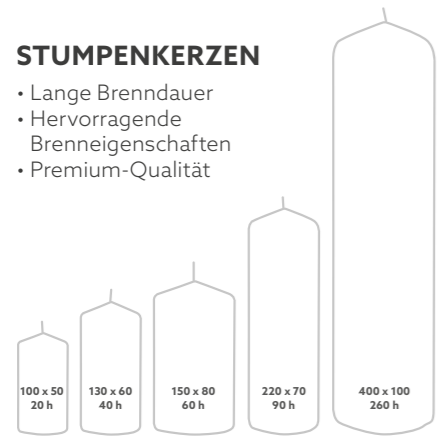

STUMPENKERZEN

- Lange Brenndauer
- Hervorragende Brenneigenschaften
- Premium-Qualität