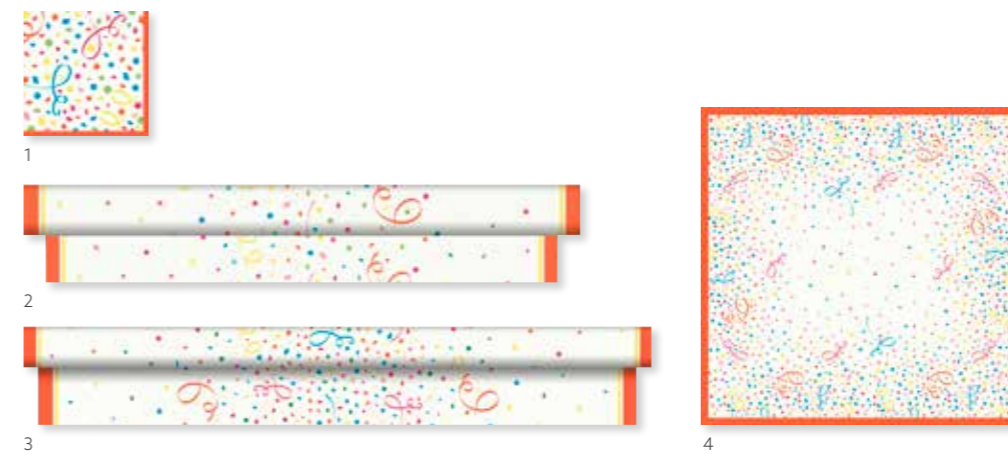

THEMENMOTIVE PARTY

Die besten Partys beginnen mit einem Wow. Hier sind einige Motive, mit denen Sie genau das erreichen können.

CONFETTI

FARBlich
KOMBINIERBAR MIT

NR.	ART.	BESCHREIBUNG	PACK	ecoecho	NR.	ART.	BESCHREIBUNG	PACK	ecoecho
1	186828	Zelltuch-Serviette, 3-lagig, 33 x 33 cm	10 x 50	•	4	186830	Dunisilk® Mitteldecke, 84 x 84 cm	5 x 20	•
	186829	Zelltuch-Serviette, 3-lagig, 33 x 33 cm	4 x 250	•		186822	Dunice® Mitteldecke, 84 x 84 cm	5 x 20	•
2	186831	Dunice® Tischdeckenrolle, 0,90 x 40 m	1 x 1	•					
3	186832	Dunice® Tischdeckenrolle, 1,18 x 40 m	1 x 1	•					