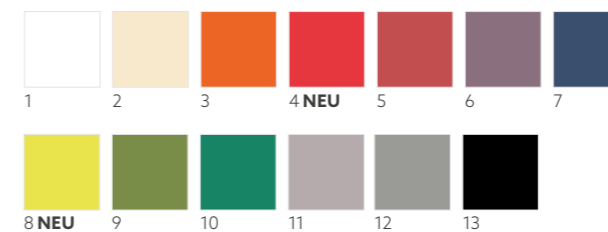

wow DUNILIN®, 40 X 40 CM

DUNILIN® STRUKTUR

NR.	ART.	BESCHREIBUNG	PACK	FSC	COMPOST	ecoecho
1	186757	Weiß	12 x 45	•	•	•
2	186779	Cream	12 x 45	•	•	•
3	186784	Mandarin	12 x 45	•	•	•
4	192727	Rot	12 x 45	•	•	•
5	186759	Bordeaux	12 x 45	•	•	•
6	186793	Plum	12 x 45	•	•	•
7	186792	Dunkelblau	12 x 45	•	•	•

NR.	ART.	BESCHREIBUNG	PACK	FSC	COMPOST	ecoecho
8	192726	Kiwi	12 x 45	•	•	•
9	186953	Leaf Green	12 x 45	•	•	•
10	186752	Jägergrün	12 x 45	•	•	•
11	186785	Greige	12 x 45	•	•	•
12	186782	Granite Grey	12 x 45	•	•	•
13	186780	Schwarz	12 x 45	•	•	•