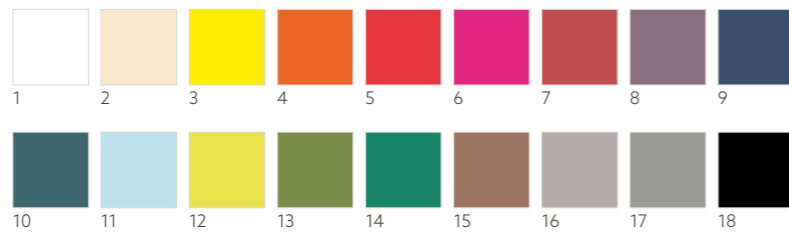

JOY DUNICEL® TISCHDECKENROLLE