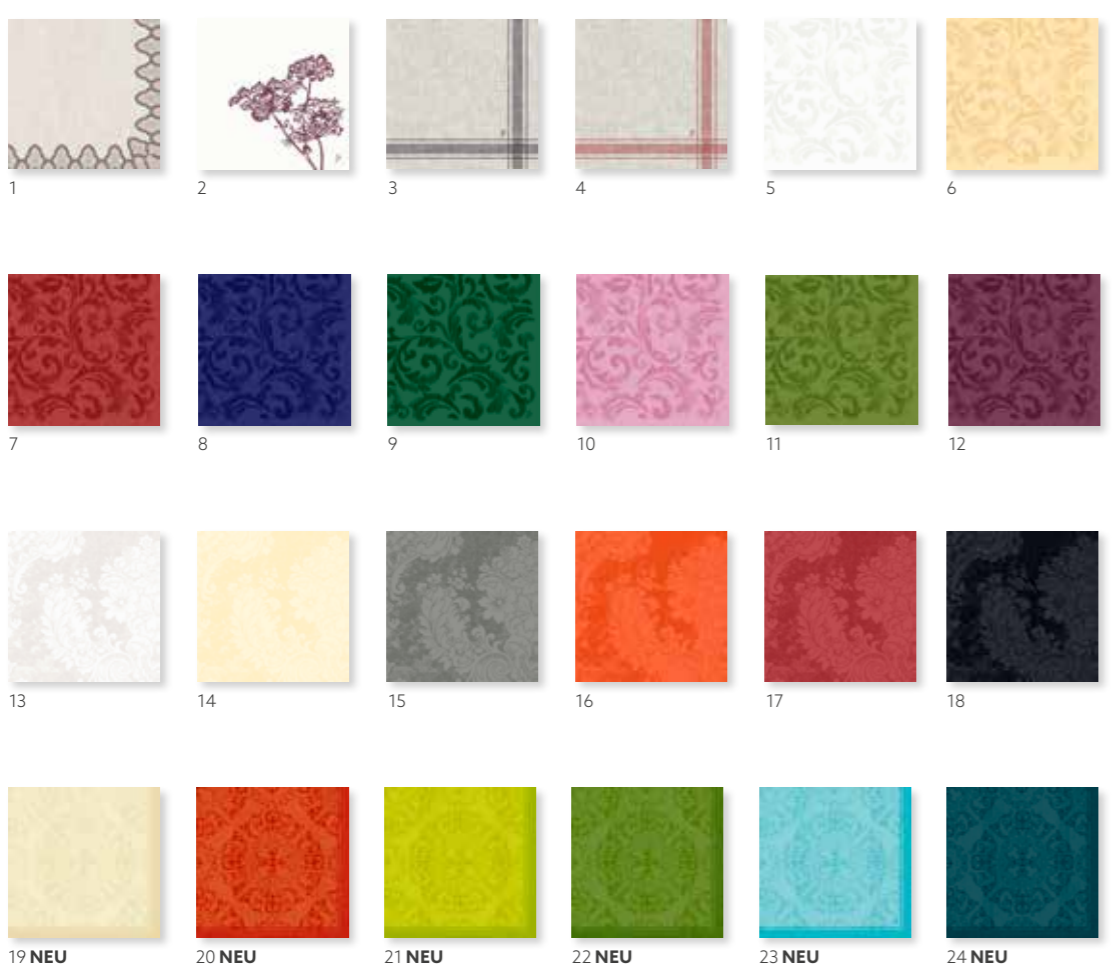

wow DUNILIN®, 40 X 40 CM

NR.	ART.	BESCHREIBUNG	PACK	FSC	COMPOST	ecoecho	NR.	ART.	BESCHREIBUNG	PACK	FSC	COMPOST	ecoecho
1	186592	Mira	12 x 45	•	•	•	13	186604	Royal White	12 x 45	•	•	•
2	186470	Yarrow	12 x 45	•	•	•	14	186605	Royal Cream	12 x 45	•	•	•
3	186594	Cocina Black	12 x 45	•	•	•	15	186607	Royal Granite Grey	12 x 45	•	•	•
4	186595	Cocina Bordeaux	12 x 45	•	•	•	16	186608	Royal Mandarin	12 x 45	•	•	•
5	186610	Saphira Weiß	12 x 45	•	•	•	17	186606	Royal Bordeaux	12 x 45	•	•	•
6	186677	Saphira Cream	12 x 45	•	•	•	18	186609	Royal Black	12 x 45	•	•	•
7	186678	Saphira Bordeaux	12 x 45	•	•	•	19	192137	Opulent Cream	12 x 45	•	•	•
8	186679	Saphira Dunkelblau	12 x 45	•	•	•	20	192139	Opulent Mandarin	12 x 45	•	•	•
9	186681	Saphira Jägergrün	12 x 45	•	•	•	21	192138	Opulent Kiwi	12 x 45	•	•	•
10	186682	Saphira Soft Violet	12 x 45	•	•	•	22	192141	Opulent Leaf Green	12 x 45	•	•	•
11	186701	Saphira Leaf Green	12 x 45	•	•	•	23	192142	Opulent Mint Blue	12 x 45	•	•	•
12	186597	Saphira Plum	12 x 45	•	•	•	24	192140	Opulent Ocean Teal	12 x 45	•	•	•

SERVIETTENTASCHEN

- Wenn jede Minute zählt
- Bleiben im Freien mit Besteck gefüllt sicher auf dem Tisch liegen
- Ideal für Buffets, nehmen wenig Platz auf dem Tisch ein