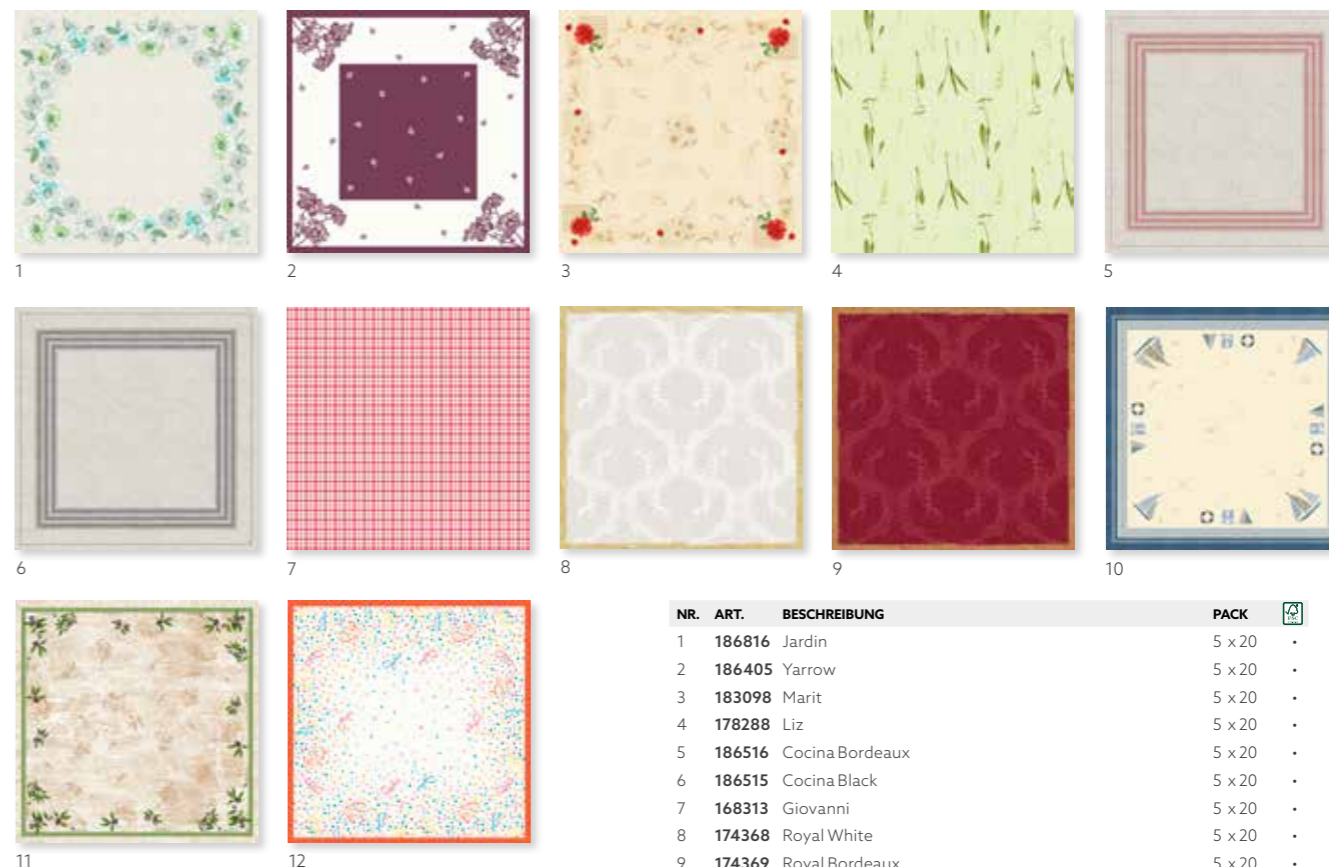

JOY DUNISILK® MITTELDECKE, 84 X 84 CM

NR.	ART.	BESCHREIBUNG	PACK
1	186816	Jardin	5 x 20
2	186405	Yarrow	5 x 20
3	183098	Marit	5 x 20
4	178288	Liz	5 x 20
5	186516	Cocina Bordeaux	5 x 20
6	186515	Cocina Black	5 x 20
7	168313	Giovanni	5 x 20
8	174368	Royal White	5 x 20
9	174369	Royal Bordeaux	5 x 20
10	183099	Seaway	5 x 20
11	184109	Posea	5 x 20
12	186830	Confetti	5 x 20