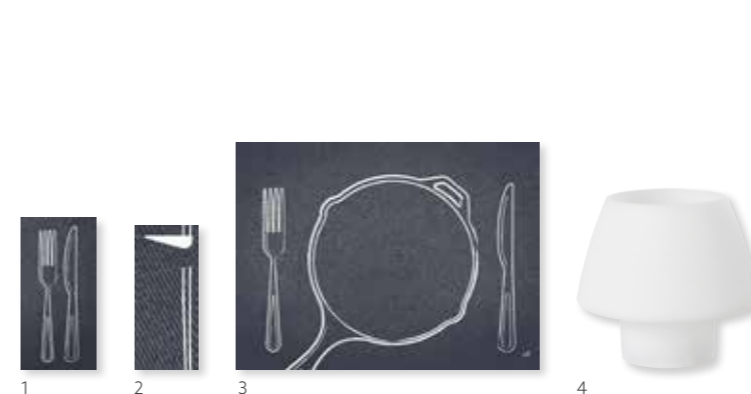

PLATE IT BLACK

FARBBLICH
KOMBINIERBAR MIT

WEISS

LEAF GREEN

SCHWARZ

NR.	ART.	BESCHREIBUNG	PACK	FSC	COMPOST	ecoecho	NR.	ART.	BESCHREIBUNG	PACK	FSC	COMPOST	ecoecho
1	186462	Zelltuch-Serviette, 3-lagig, 1/8-Kopffalz, 40 x 40 cm	4 x 250				3	186530	Papier-Tischset, 30 x 40 cm	4 x 250			
2	186593	Duni Sacchetto® Zelltuch, 8,5 x 19 cm	5 x 100				4	171488	Kerzenhalter Moody Maxi, Weiß, Silikon, 123 x 129 mm	4 x 1