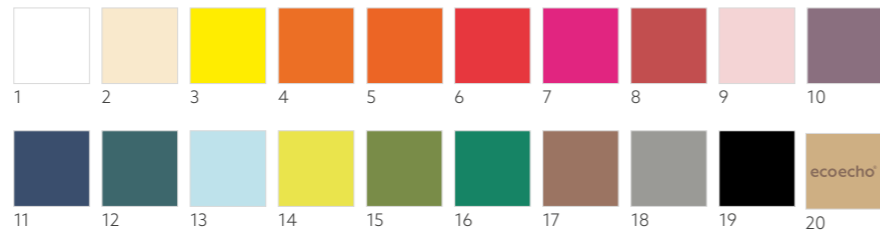

GO ZELLTUCH, 24 X 24 CM

3-LAGIG

NR.	ART.	BESCHREIBUNG	PACK	FSC	COMPOST	SWAN	ecoecho
1	168413	Weiß	8 x 250	•	•	•	•
2	168419	Cream	8 x 250	•	•	•	•
3	168416	Gelb	8 x 250	•	•	•	•
4	168411	Orange	8 x 250	•	•	•	•
5	168404	Mandarin	8 x 250	•	•	•	•
6	168414	Rot	8 x 250	•	•	•	•
7	168408	Fuchsia	8 x 250	•	•	•	•
8	168415	Bordeaux	8 x 250	•	•	•	•
9	174171	Mellow Rose	8 x 250	•	•	•	•
10	168410	Plum	8 x 250	•	•	•	•
11	168418	Dunkelblau	8 x 250	•	•	•	•
12	186353	Ocean Teal	8 x 250	•	•	•	•
13	171550	Mint Blue	8 x 250	•	•	•	•
14	168398	Kiwi	8 x 250	•	•	•	•
15	186354	Leaf Green	8 x 250	•	•	•	•
16	168417	Jägergrün	8 x 250	•	•	•	•
17	174030	Chestnut	8 x 250	•	•	•	•
18	168402	Granite Grey	8 x 250	•	•	•	•
19	168399	Schwarz	8 x 250	•	•	•	•

2-LAGIG

NR.	ART.	BESCHREIBUNG	PACK	FSC	COMPOST	SWAN	ecoecho
1	168396	Weiß	8 x 300	•	•	•	•
20	178647	Eco Brown	8 x 300	•	•	•	•

GO SERVIETTEN-SPENDER, FÜR SERVIETTEN 24 X 24 CM, 1/4-FALZ

NR.	ARTIKEL	BESCHREIBUNG	PACK	FSC	COMPOST	SWAN	ecoecho
1	164402	Servietten-Spender, aus Metall	1 x 1	•	•	•	•

GO PAPIER-DESSERTDECKCHEN, 17 X 17 CM

NR.	ART.	BESCHREIBUNG	PACK	FSC	COMPOST	SWAN	ecoecho
1	319232	Weiß	4 x 4000	•	•	•	•