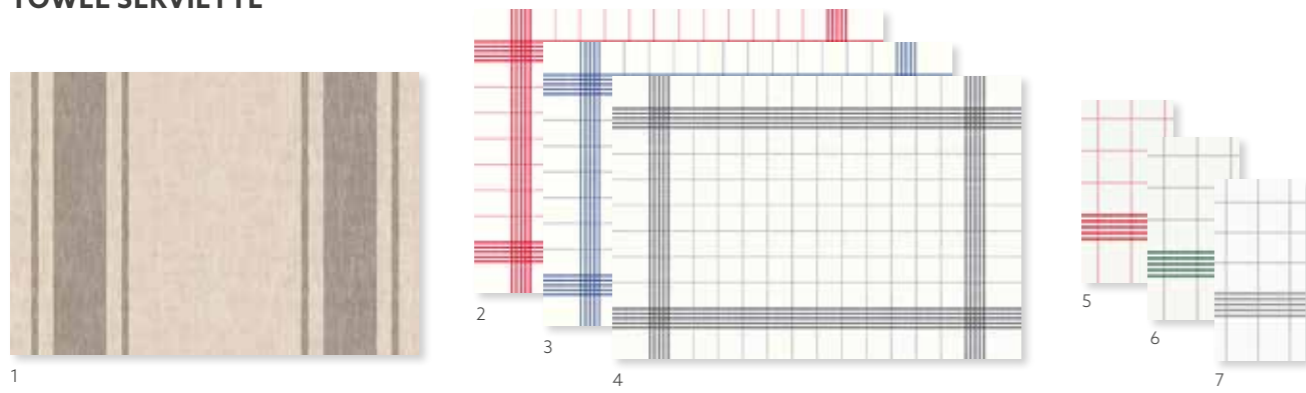

TOWEL SERVIETTE