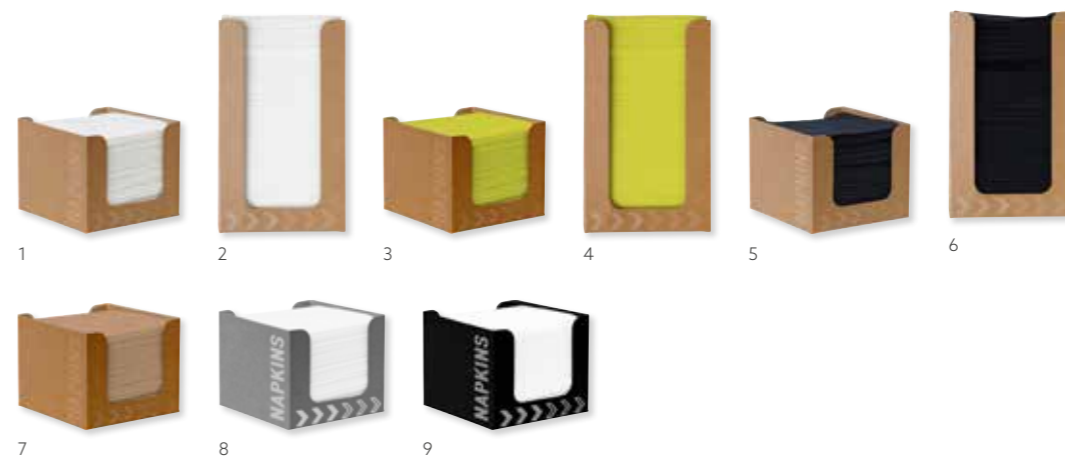

JOY DUNISOFT® SPENDERBOX, 20 X 20 CM

Enthält Dunisoft®, 20 x 20 cm Servietten

NR.	ART.	BESCHREIBUNG	PACK	NR.	ART.	BESCHREIBUNG	PACK
1	174502	Braun, Serviette Weiß	24 x 50	6	174500	Braun, Serviette Schwarz	12 x 100
2	174501	Braun, Serviette Weiß	12 x 100	7	183317	Braun, Serviette Eco Braun	24 x 50
3	183316	Braun, Serviette Kiwi	24 x 50	8	187086	Granite Grey, Serviette Weiß	24 x 50
4	183318	Braun, Serviette Kiwi	12 x 100	9	187085	Schwarz, Serviette Weiß	24 x 50
5	174499	Braun, Serviette Schwarz	24 x 50