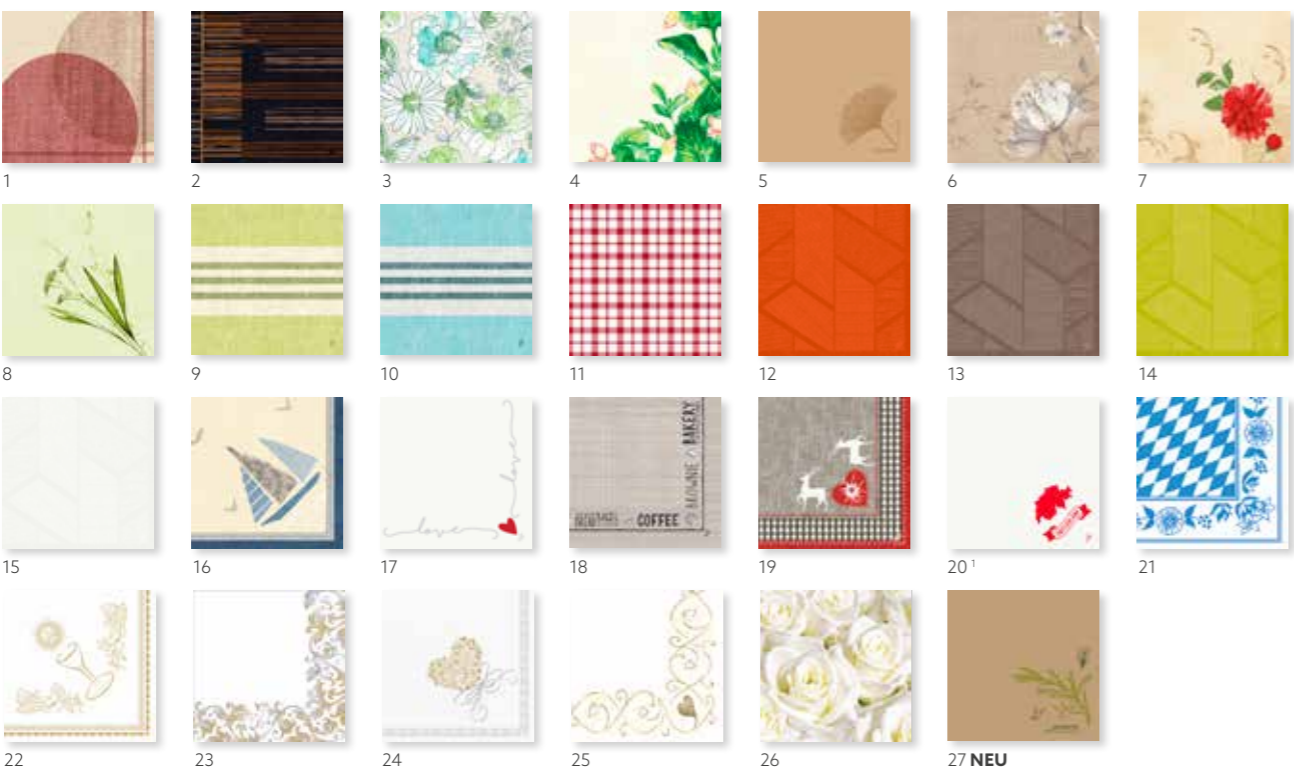

JOY DUNISOFT®, 40 X 40 CM

NR.	ART.	BESCHREIBUNG	PACK	NR.	ART.	BESCHREIBUNG	PACK
1	186713	Gravito	12 x 60	15	186710	Elwin White	12 x 60
2	186706	Brooklyn Black	12 x 60	16	186721	Seaway	12 x 60
3	186827	Jardin	12 x 60	17	186723	Love	12 x 60
4	186469	Banas	12 x 60	18	186471	Bakery	12 x 60
5	186473	Organic	12 x 60	19	182586	Alpenglück	6 x 60
6	186711	Floris	12 x 60	20	186964	Switzerland ¹	12 x 60
7	186719	Marit	12 x 60	21	159528	Bayrische Raute	12 x 60
8	186716	Liz	12 x 60	22	182086	Kommunion	6 x 60
9	186468	Raya Kiwi	12 x 60	23	186960	Festiva White	12 x 60
10	186585	Raya Blue	12 x 60	24	182154	Heart	6 x 60
11	186712	Giovanni	12 x 60	25	186962	Tresoro	6 x 60
12	186709	Elwin Mandarin	12 x 60	26	186957	White Dreams	12 x 60
13	186707	Elwin Greige	12 x 60	27	192130	Veggies	12 x 60
14	186708	Elwin Kiwi	12 x 60				