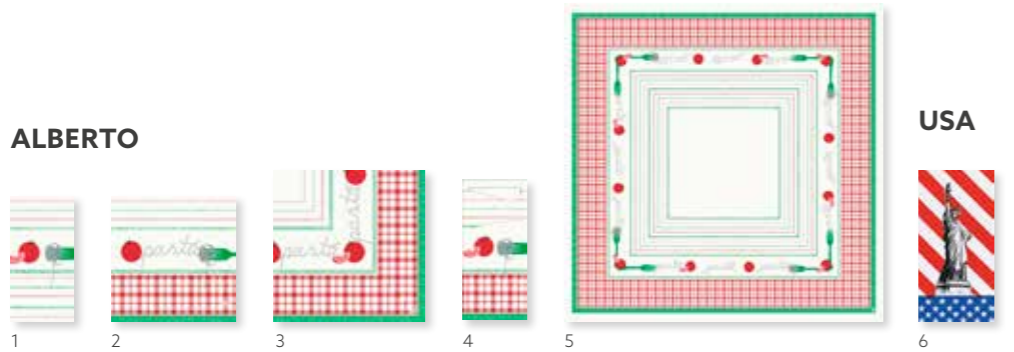

FARBlich KOMBINIERBAR MIT

WEISS

CREAM

JÄGERGRÜN

ALBERTO

NR.	ART.	BESCHREIBUNG	PACK	FSC	KOMPOST	ecoecho	NR.	ART.	BESCHREIBUNG	PACK	FSC	KOMPOST	ecoecho
1	183038	Zelltuch-Serviette, 2-lagig, 1/8-Kopffalz, 33 x 33 cm	4 x 300	•	•	•	4	183065	Duni Sacchetto® Zelltuch, 8,5 x 19 cm	5 x 100	•	•	•
2	183023	Zelltuch-Serviette, 3-lagig, 33 x 33 cm	10 x 50	•	•	•	5	183085	Dunice® Mitteldecke, 84 x 84 cm	1 x 100	•	•	•
3	183046	Klassik-Serviette, 40 x 40 cm	6 x 50	•	•	•							
							NR.	ART.	BESCHREIBUNG	PACK	FSC	KOMPOST	ecoecho
							6	214179	Zelltuch-Serviette, 2-lagig, 1/8-Kopffalz, 40 x 40 cm	4 x 300	•	•	•