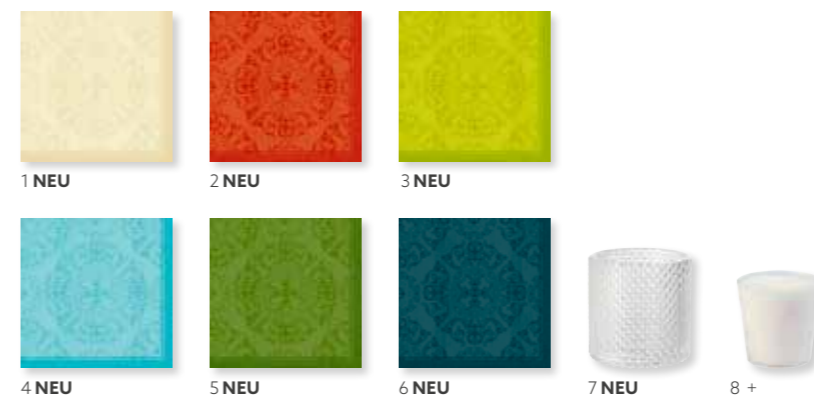

OPULENT SPRING

NR:	ART.	BESCHREIBUNG	PACK	192137	192139	192138	192142	192141	192140	191464	153869			
1	192137	Dunilin® Serviette, Cream, 40 x 40 cm	12 x 45	•	•	•	•	5	192141	Dunilin® Serviette, Leaf Green, 40 x 40 cm	12 x 45	•	•	•
2	192139	Dunilin® Serviette, Mandarin, 40 x 40 cm	12 x 45	•	•	•	•	6	192140	Dunilin® Serviette, Ocean Teal, 40 x 40 cm	12 x 45	•	•	•
3	192138	Dunilin® Serviette, Kiwi, 40 x 40 cm	12 x 45	•	•	•	•	7	191464	Kerzenhalter Calm, Dusk, Glas, 80 x Ø 80 mm	6 x 1	•	•	•
4	192142	Dunilin® Serviette, Mint Blue, 40 x 40 cm	12 x 45	•	•	•	•	8	153869	Switch & Shine Refill, Weiß, 65 x Ø 65 mm, 30 h	2 x 6	•	•	•