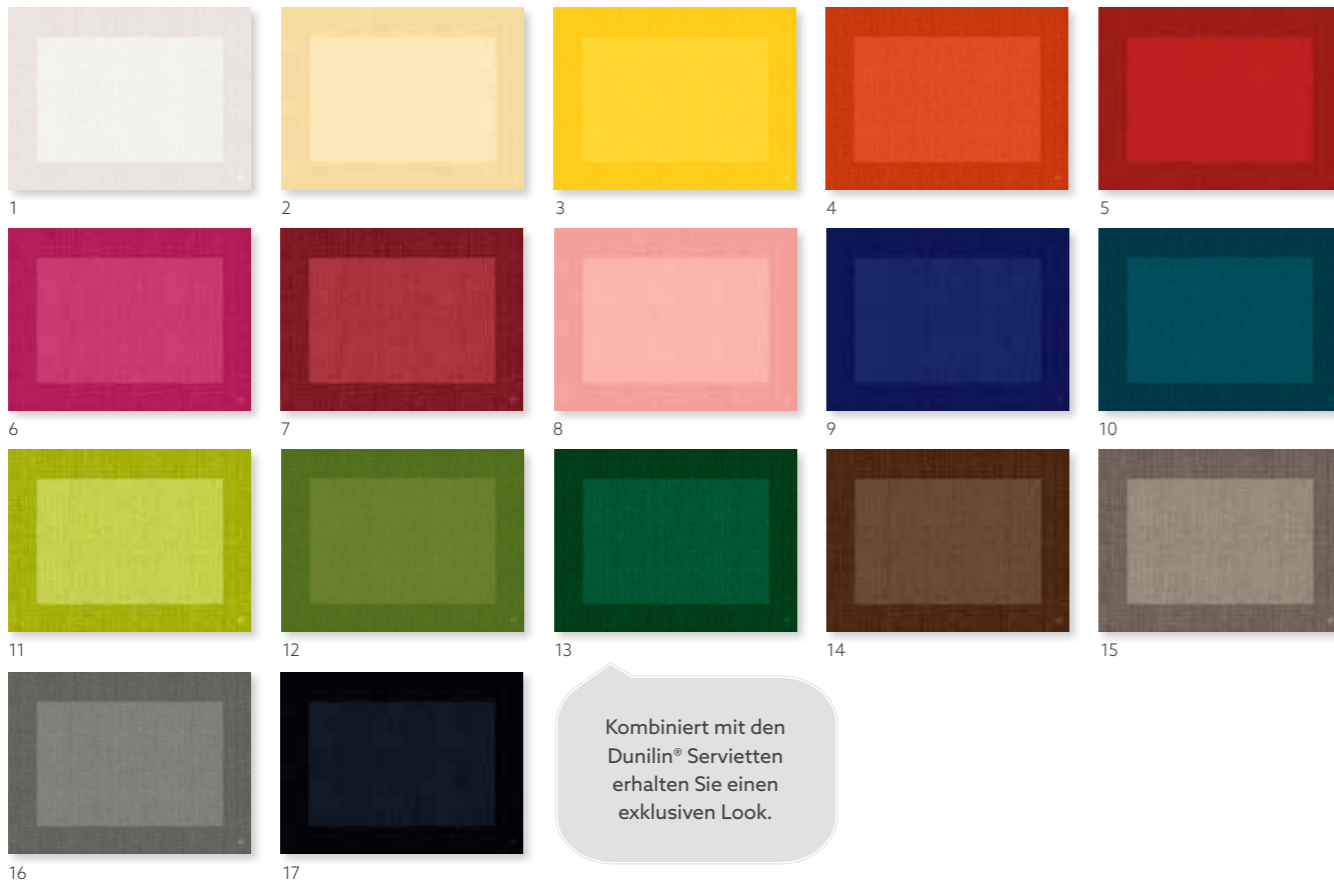

TISCHSETS

- Schnell. Für die richtige Anzahl an Gästen
- Schützt die Tische, frisch und hygienisch
- Kostengünstig und praktisch

JOY DUNICEL® TISCHSET LINNEA, 30 X 40 CM