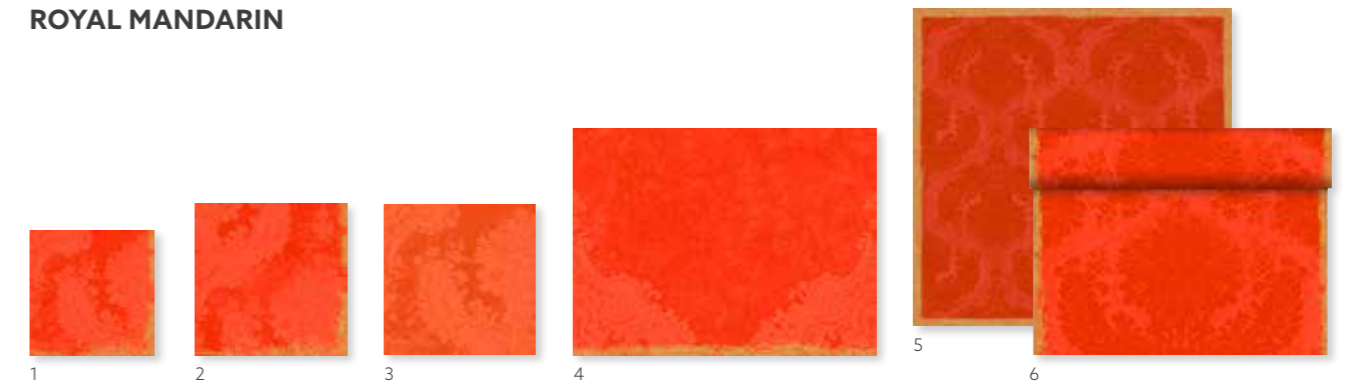

ROYAL MANDARIN

NR.	ART.	BESCHREIBUNG	PACK	FSC	COMPOST	ecoecho
1	174210	Zelltuch-Serviette, 3-lagig, 33 x 33 cm	4 x 250	•	•	•
2	174227	Zelltuch-Serviette, 3-lagig, 40 x 40 cm	4 x 250	•	•	•
	174231	Klassik-Serviette, 40 x 40 cm	6 x 50	•	•	•
3	186608	Dunilin® Serviette, 40 x 40 cm	12 x 45	•	•	•
4	174338	Dunichel® Tischset, 30 x 40 cm	5 x 100	•	•	•

NR.	ART.	BESCHREIBUNG	PACK	FSC	COMPOST	ecoecho
5	174296	Dunichel® Mitteldecke, 84 x 84 cm	5 x 20	•	•	•
6	183404	Dunichel® Tête-à-Tête-Tischläufer, 0,4 x 24 m	4 x 1	•	•	•