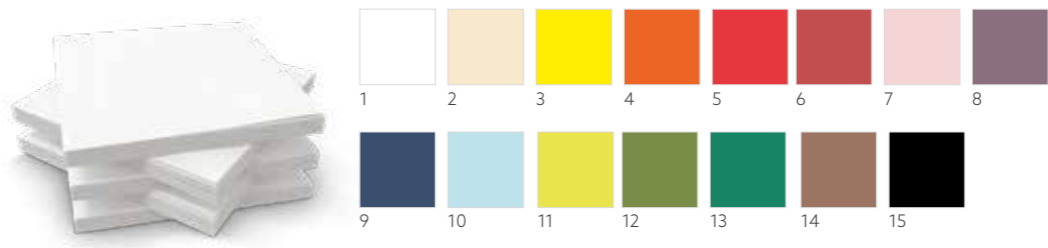

3-LAGIG

NR.	ART.	BESCHREIBUNG	PACK	FSC	COMPOST	ecoecho	NR.	ART.	BESCHREIBUNG	PACK	FSC	COMPOST	ecoecho
1	213011	Weiß	4 x 250	•	•	•	9	213547	Dunkelblau	4 x 250	•	•	•
2	213455	Cream	4 x 250	•	•	•	10	171548	Mint Blue	4 x 250	•	•	•
3	213325	Gelb	4 x 250	•	•	•	11	149079	Kiwi	4 x 250	•	•	•
4	165551	Mandarin	4 x 250	•	•	•	12	186370	Leaf Green	4 x 250	•	•	•
5	213103	Rot	4 x 250	•	•	•	13	213509	Jägergrün	4 x 250	•	•	•
6	213127	Bordeaux	4 x 250	•	•	•	14	174085	Chestnut	4 x 250	•	•	•
7	174174	Mellow Rose	4 x 250	•	•	•	15	156921	Schwarz	4 x 250	•	•	•
8	165552	Plum	4 x 250	•	•	•							

NR.	ART.	BESCHREIBUNG	PACK	FSC	COMPOST	ecoecho
1	154606	Weiß	10 x 50	•	•	•
2	162770	Cream	10 x 50	•	•	•

GO ZELLTUCH, 1/8-BUCHFALZ, 3-LAGIG, 40 X 40 CM